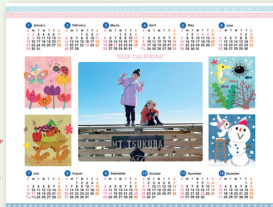

### ■スタンダードタイプ

**C-001** ※タテ写真をご用意ください

**C-005** ※ヨコ写真をご用意ください

**P-003** ※ヨコ写真をご用意ください

**P-001** ※タテ写真をご用意  
ください

**P-002** ※タテ写真をご用意ください

**P-004** ※ヨコ写真をご用意ください

HAPPY! シリーズ  
イラスト：たはらともみ  
[http://majollyna-  
majollyne.com/](http://majollyna-majollyne.com/)

## シールプリント

●各1シート **220円**  
(税込 242円)

**5×7**  
(50×70mm)  
2カット

**3×4**  
(30×40mm)  
4カット

**4×5**  
(40×50mm)  
4カット

**ミニ24**  
(17×22mm)  
24カット

※仕上りはミミがついた状態でお届けします

ケイジエイ イメージング