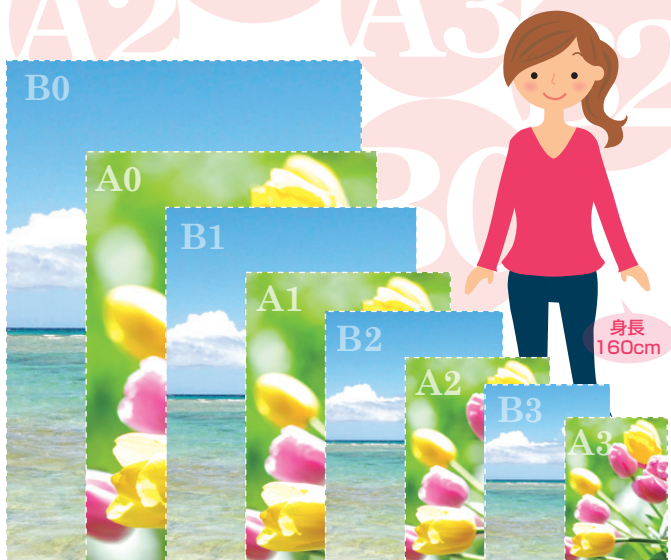

# インクジェット プリント

最高級! 厚手フォト光沢紙使用

対応サイズ

<b>A0</b> 841× 1189mm	<b>A1</b> 594× 841mm	<b>A2</b> 420× 594mm	<b>A3</b> 297× 420mm
<b>B0</b> 1,030× 1,456mm	<b>B1</b> 728× 1,030mm	<b>B2</b> 515× 728mm	<b>B3</b> 364× 515mm

1枚からプリントできます!!

## ■画像解像度とは

1inch (2.54cm) 内に入っている pixel (ピクセル/画素) 数のことです。この数値が高いほど 1inch 内の pixel 密度が高いことになり、画像はより精細になります。またこの数値が低いほど画像密度は低いことになり、画像は粗くなります。

## ■dpi (ディーピーアイ) とは

画像解像度の単位で、1inch (2.54cm) あたり、何個の pixel (ピクセル/画素) の集まりとして表現するかを示します。